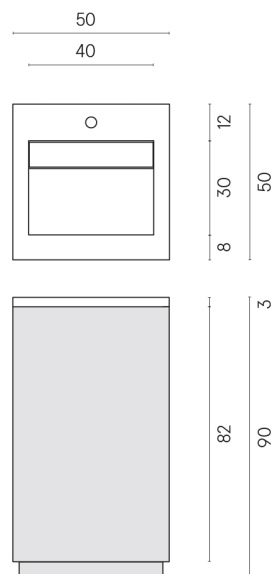

ИЗДЕЛИЕ С ВЫБРАННЫМИ ВАМИ ПАРАМЕТРАМИ.

Артикул:

620810000019

Cube Air

Раковина 50 Wood

Облицовка изделия

Континуум Брасс
Дарк Шлифованный

Цвета и другие эстетические характеристики плитки на иллюстрациях на сайте являются ориентировочными. Перед покупкой всегда смотрите образцы вживую.