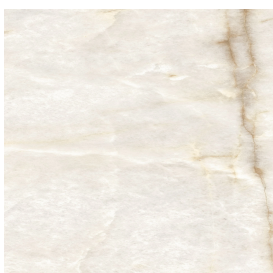

# Cube Air

Раковина 50 Wood

Облицовка изделия

Стелларис Кристал  
Пьюр Натуральный

Цвета и другие эстетические характеристики плитки на иллюстрациях на сайте являются ориентировочными. Перед покупкой всегда смотрите образцы вживую.