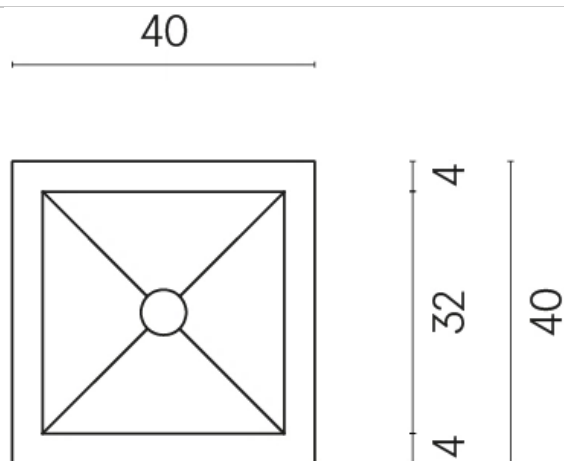

ИЗДЕЛИЕ С ВЫБРАННЫМИ ВАМИ ПАРАМЕТРАМИ.

Артикул:

620810000008

Cube

Раковина 40

Облицовка изделия

Шарм Экстра
Аркадия
Натуральный

Цвета и другие эстетические характеристики плитки на иллюстрациях на сайте являются ориентировочными. Перед покупкой всегда смотрите образцы вживую.