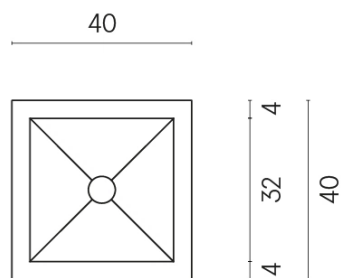

ИЗДЕЛИЕ С ВЫБРАННЫМИ ВАМИ ПАРАМЕТРАМИ.

Артикул:

620810000008

Cube

Раковина 40

Облицовка изделия

Шарм Экстра Лоран
Натуральный

Цвета и другие эстетические характеристики плитки на иллюстрациях на сайте являются ориентировочными. Перед покупкой всегда смотрите образцы вживую.