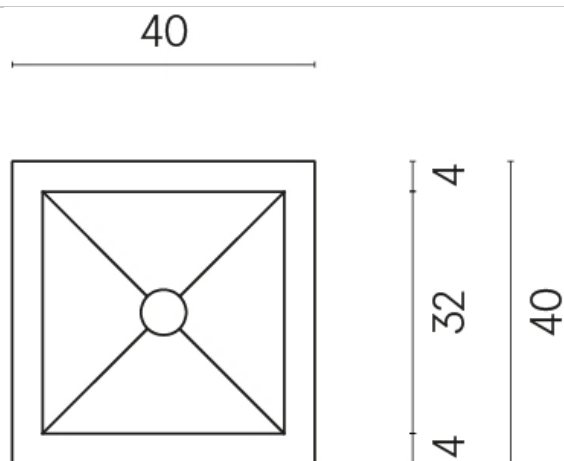

ИЗДЕЛИЕ С ВЫБРАННЫМИ ВАМИ ПАРАМЕТРАМИ.

Артикул:

620810000008

Cube

Раковина 40

Облицовка изделия

Серфейс Скарлет
Патинированный

Цвета и другие эстетические характеристики плитки на иллюстрациях на сайте являются ориентировочными. Перед покупкой всегда смотрите образцы вживую.