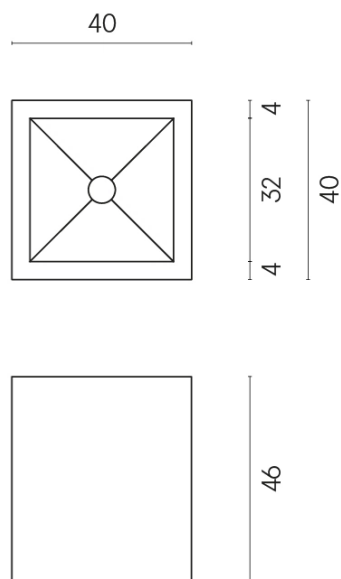

ИЗДЕЛИЕ С ВЫБРАННЫМИ ВАМИ ПАРАМЕТРАМИ.

Артикул:

620810000008

Cube

Раковина 40

Облицовка изделия

Шарм Делюкс
Статуарио
Фантастико
Натуральный

Цвета и другие эстетические характеристики плитки на иллюстрациях на сайте являются ориентировочными. Перед покупкой всегда смотрите образцы вживую.