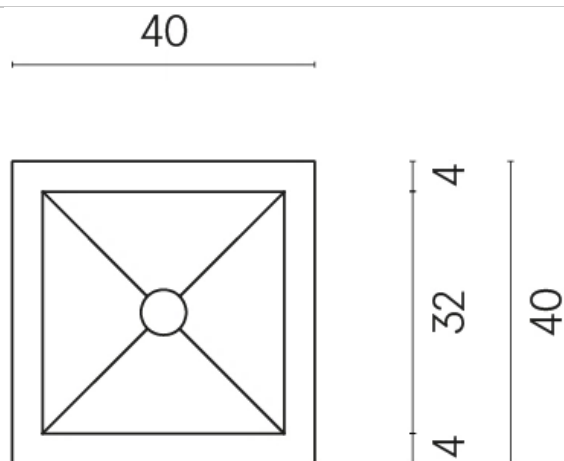

ИЗДЕЛИЕ С ВЫБРАННЫМИ ВАМИ ПАРАМЕТРАМИ.

Артикул:

620810000008

Cube

Раковина 40

Облицовка изделия

Шарм Делюкс
Гриджио Оробико
Натуральный

Цвета и другие эстетические характеристики плитки на иллюстрациях на сайте являются ориентировочными. Перед покупкой всегда смотрите образцы вживую.