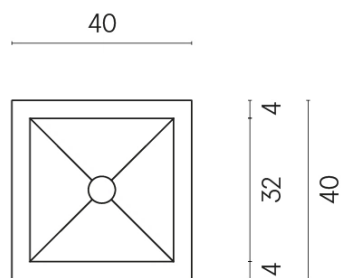

ИЗДЕЛИЕ С ВЫБРАННЫМИ ВАМИ ПАРАМЕТРАМИ.

Артикул:

620810000008

Cube

Раковина 40

Облицовка изделия

Континуум Стоун
Грэй Натуральный

Цвета и другие эстетические характеристики плитки на иллюстрациях на сайте являются ориентировочными. Перед покупкой всегда смотрите образцы вживую.