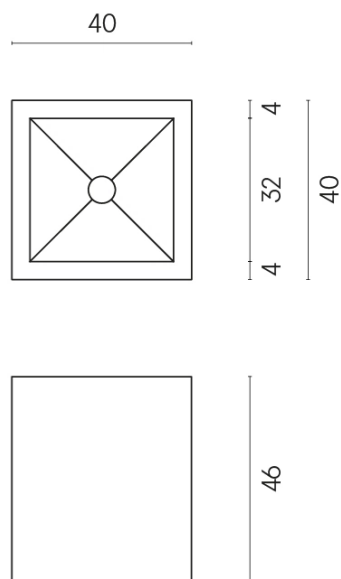

ИЗДЕЛИЕ С ВЫБРАННЫМИ ВАМИ ПАРАМЕТРАМИ.

Артикул:

620810000008

Cube

Раковина 40

Облицовка изделия

Континуум Брасс
Голд Шлифованный

Цвета и другие эстетические характеристики плитки на иллюстрациях на сайте являются ориентировочными. Перед покупкой всегда смотрите образцы вживую.