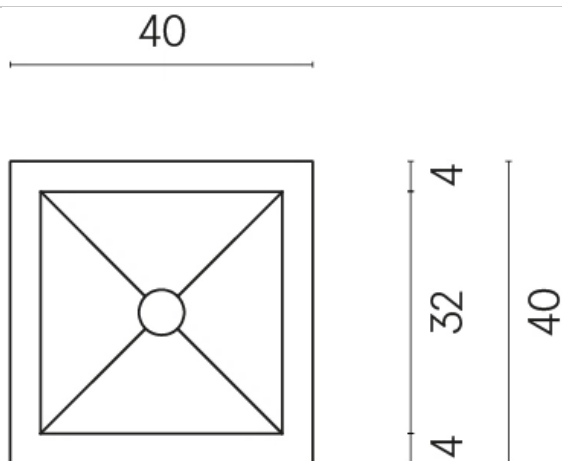

ИЗДЕЛИЕ С ВЫБРАННЫМИ ВАМИ ПАРАМЕТРАМИ.

Артикул:

620810000008

Cube

Раковина 40

Облицовка изделия

Этернум Сноу
Натуральный

Цвета и другие эстетические характеристики плитки на иллюстрациях на сайте являются ориентировочными. Перед покупкой всегда смотрите образцы вживую.