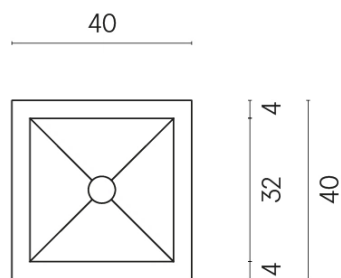

ИЗДЕЛИЕ С ВЫБРАННЫМИ ВАМИ ПАРАМЕТРАМИ.

Артикул: 620810000008

Cube

Раковина 40

Облицовка изделия

Этернум Кофи
Натуральный

Цвета и другие эстетические характеристики плитки на иллюстрациях на сайте являются ориентировочными. Перед покупкой всегда смотрите образцы вживую.