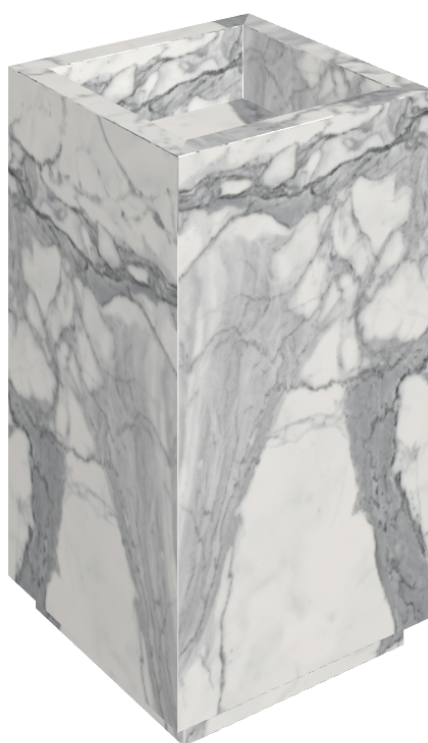

ИЗДЕЛИЕ С ВЫБРАННЫМИ ВАМИ ПАРАМЕТРАМИ.

Артикул:

620810000006

# Cube

Раковина 50

Облицовка изделия

Шарм Эво Статуарио  
Натуральный

Цвета и другие эстетические характеристики плитки на иллюстрациях на сайте являются ориентировочными. Перед покупкой всегда смотрите образцы вживую.