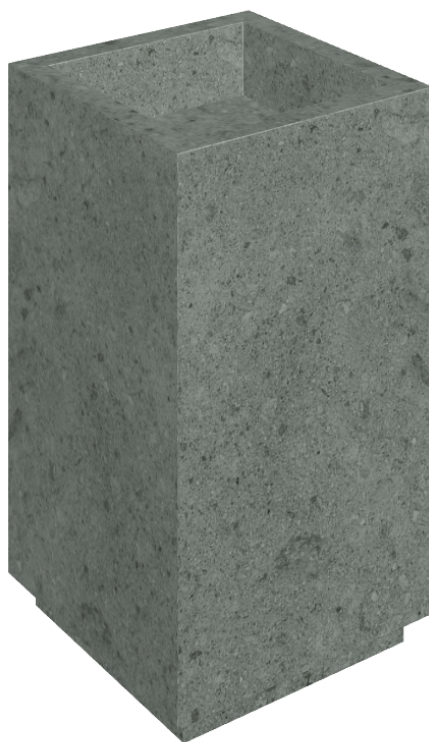

ИЗДЕЛИЕ С ВЫБРАННЫМИ ВАМИ ПАРАМЕТРАМИ.

Артикул:

620810000006

# Cube

Раковина 50

Облицовка изделия

Дженезис Сатурн  
Грэй Натуральный

Цвета и другие эстетические характеристики плитки на иллюстрациях на сайте являются ориентировочными. Перед покупкой всегда смотрите образцы вживую.