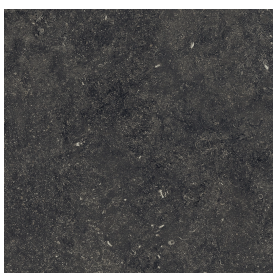

ИЗДЕЛИЕ С ВЫБРАННЫМИ ВАМИ ПАРАМЕТРАМИ.

Артикул:

620810000006

Cube

Раковина 50

Облицовка изделия

Рум Блэк Стоун
Патинированный

Цвета и другие эстетические характеристики плитки на иллюстрациях на сайте являются ориентировочными. Перед покупкой всегда смотрите образцы вживую.