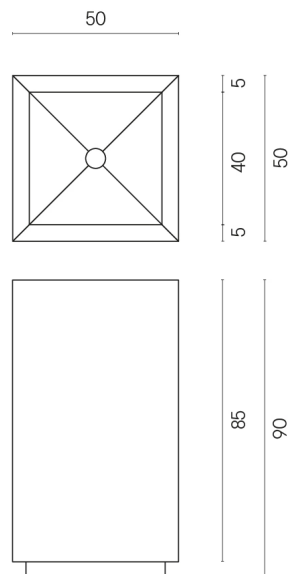

ИЗДЕЛИЕ С ВЫБРАННЫМИ ВАМИ ПАРАМЕТРАМИ.

Артикул:

620810000006

Cube

Раковина 50

Облицовка изделия

Шарм Делюкс
Инвизибл Уайт
Натуральный

Цвета и другие эстетические характеристики плитки на иллюстрациях на сайте являются ориентировочными. Перед покупкой всегда смотрите образцы вживую.