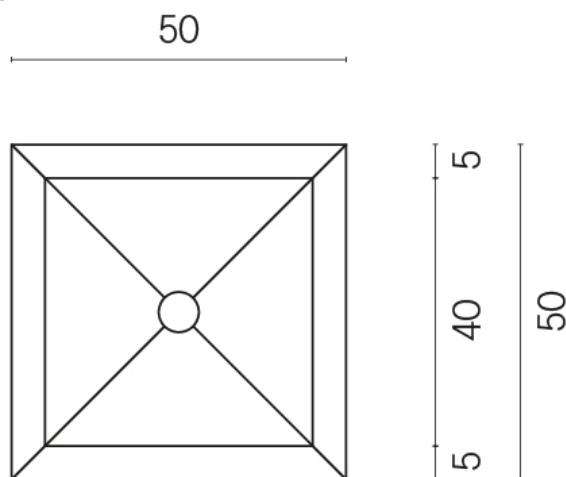

ИЗДЕЛИЕ С ВЫБРАННЫМИ ВАМИ ПАРАМЕТРАМИ.

Артикул:

620810000006

Cube

Раковина 50

Облицовка изделия

Терравива Грэй
Натуральный

Цвета и другие эстетические характеристики плитки на иллюстрациях на сайте являются ориентировочными. Перед покупкой всегда смотрите образцы вживую.