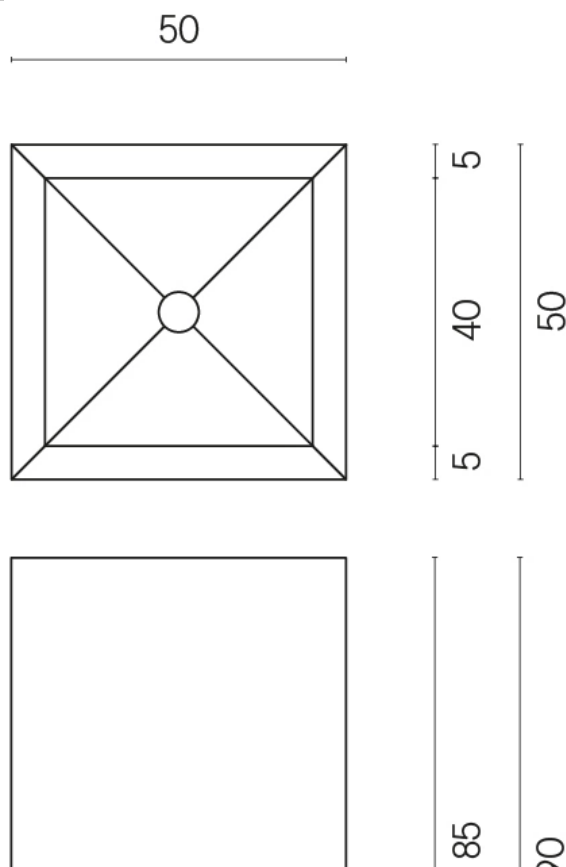

ИЗДЕЛИЕ С ВЫБРАННЫМИ ВАМИ ПАРАМЕТРАМИ.

Артикул:

620810000006

Cube

Раковина 50

Облицовка изделия

Шарм Эдванс Силк
Грэй
Патинированный

Цвета и другие эстетические характеристики плитки на иллюстрациях на сайте являются ориентировочными. Перед покупкой всегда смотрите образцы вживую.