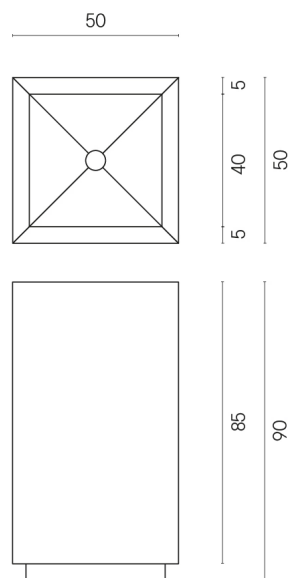

ИЗДЕЛИЕ С ВЫБРАННЫМИ ВАМИ ПАРАМЕТРАМИ.

Артикул:

620810000006

Cube

Раковина 50

Облицовка изделия

Шарм Эдванс Силк
Грэй
Патинированный

Цвета и другие эстетические характеристики плитки на иллюстрациях на сайте являются ориентировочными. Перед покупкой всегда смотрите образцы вживую.