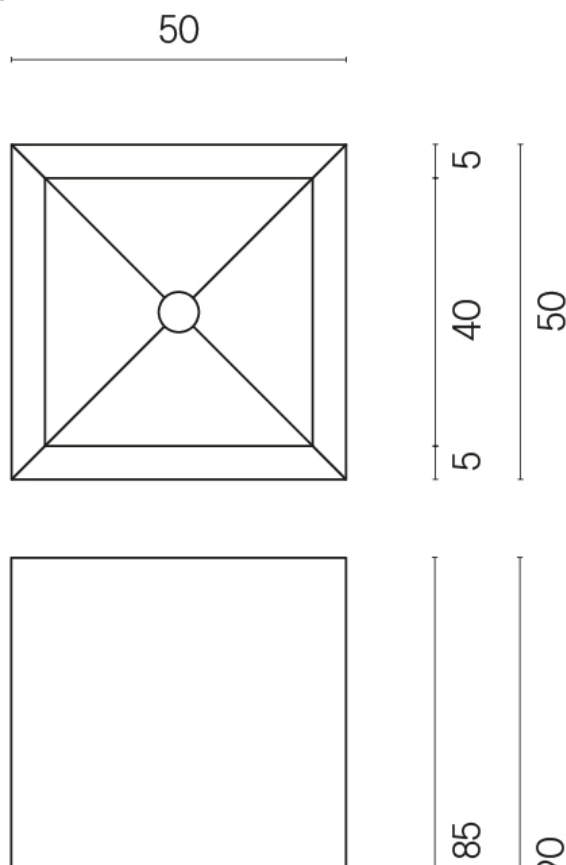

ИЗДЕЛИЕ С ВЫБРАННЫМИ ВАМИ ПАРАМЕТРАМИ.

Артикул:

620810000006

Cube

Раковина 50

Облицовка изделия

Вандефул Лайф
Алмонд
Натуральный

Цвета и другие эстетические характеристики плитки на иллюстрациях на сайте являются ориентировочными. Перед покупкой всегда смотрите образцы вживую.