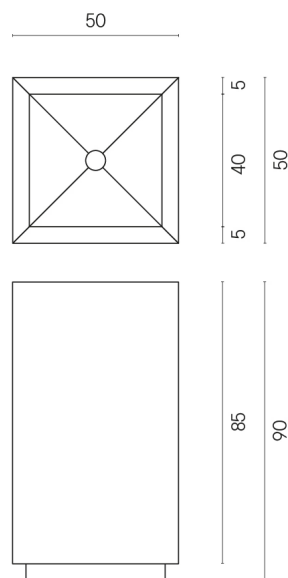

ИЗДЕЛИЕ С ВЫБРАННЫМИ ВАМИ ПАРАМЕТРАМИ.

Артикул:

620810000006

Cube

Раковина 50

Облицовка изделия

Метрополис Дезерт
Беж Натуральный

Цвета и другие эстетические характеристики плитки на иллюстрациях на сайте являются ориентировочными. Перед покупкой всегда смотрите образцы вживую.