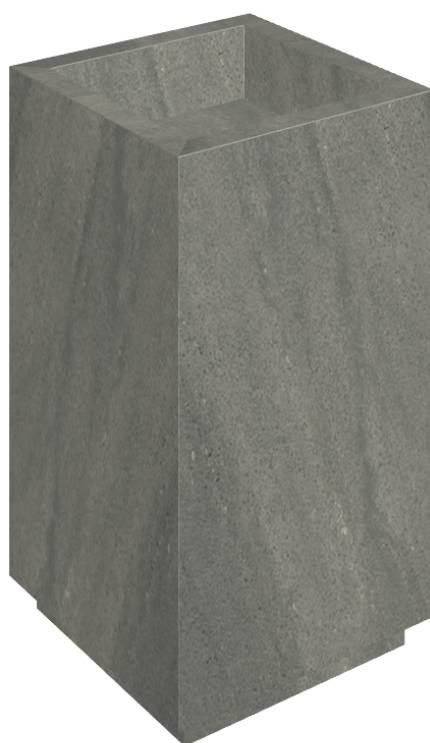

ИЗДЕЛИЕ С ВЫБРАННЫМИ ВАМИ ПАРАМЕТРАМИ.

Артикул:

620810000006

# Cube

Раковина 50

Облицовка изделия

Метрополис Графит  
Дарк Натуральный

Цвета и другие эстетические характеристики плитки на иллюстрациях на сайте являются ориентировочными. Перед покупкой всегда смотрите образцы вживую.