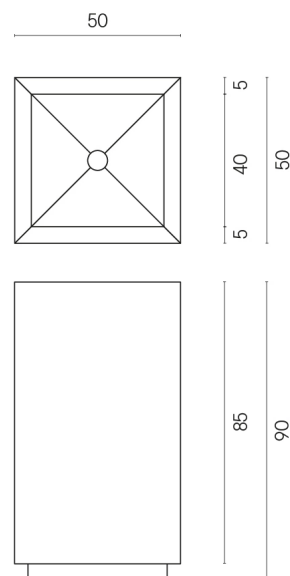

ИЗДЕЛИЕ С ВЫБРАННЫМИ ВАМИ ПАРАМЕТРАМИ.

Артикул:

620810000006

Cube

Раковина 50

Облицовка изделия

Континуум Пьюр
Натуральный

Цвета и другие эстетические характеристики плитки на иллюстрациях на сайте являются ориентировочными. Перед покупкой всегда смотрите образцы вживую.