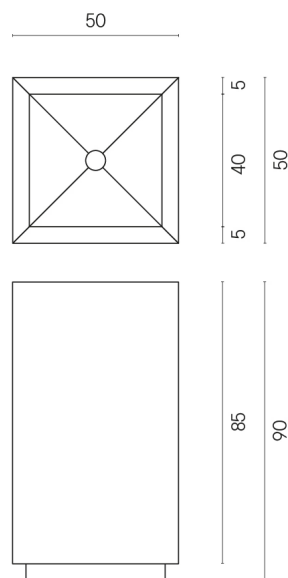

ИЗДЕЛИЕ С ВЫБРАННЫМИ ВАМИ ПАРАМЕТРАМИ.

Артикул:

620810000006

Cube

Раковина 50

Облицовка изделия

Континуум Стоун
Беж Натуральный

Цвета и другие эстетические характеристики плитки на иллюстрациях на сайте являются ориентировочными. Перед покупкой всегда смотрите образцы вживую.