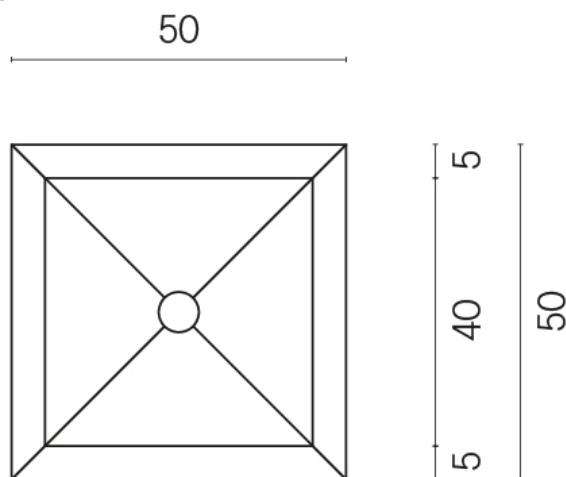

ИЗДЕЛИЕ С ВЫБРАННЫМИ ВАМИ ПАРАМЕТРАМИ.

Артикул:

620810000006

Cube

Раковина 50

Облицовка изделия

Этернум Сноу
Натуральный

Цвета и другие эстетические характеристики плитки на иллюстрациях на сайте являются ориентировочными. Перед покупкой всегда смотрите образцы вживую.