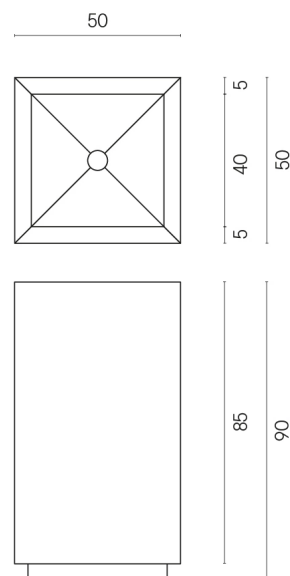

ИЗДЕЛИЕ С ВЫБРАННЫМИ ВАМИ ПАРАМЕТРАМИ.

Артикул:

620810000006

Cube

Раковина 50

Облицовка изделия

Этернум Волкано
Натуральный

Цвета и другие эстетические характеристики плитки на иллюстрациях на сайте являются ориентировочными. Перед покупкой всегда смотрите образцы вживую.