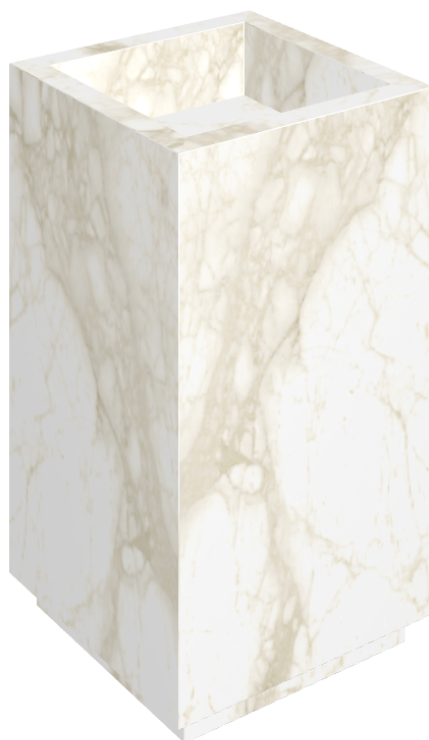

ИЗДЕЛИЕ С ВЫБРАННЫМИ ВАМИ ПАРАМЕТРАМИ.

Артикул:

620810000006

Cube

Раковина 50

Облицовка изделия

Этернум Каррара
Люкс

Цвета и другие эстетические характеристики плитки на иллюстрациях на сайте являются ориентировочными. Перед покупкой всегда смотрите образцы вживую.