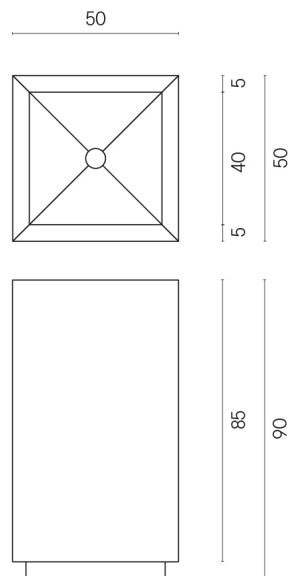

ИЗДЕЛИЕ С ВЫБРАННЫМИ ВАМИ ПАРАМЕТРАМИ.

Артикул:

620810000006

Cube

Раковина 50

Облицовка изделия

Стелларис
Статуарио Уайт
Натуральный

Цвета и другие эстетические характеристики плитки на иллюстрациях на сайте являются ориентировочными. Перед покупкой всегда смотрите образцы вживую.