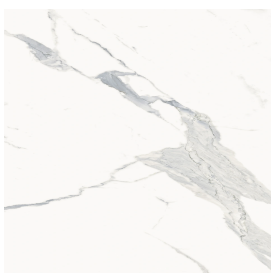

ИЗДЕЛИЕ С ВЫБРАННЫМИ ВАМИ ПАРАМЕТРАМИ.

Артикул:

620810000006

Cube

Раковина 50

Облицовка изделия

Стелларис
Статуарио Уайт
Натуральный

Цвета и другие эстетические характеристики плитки на иллюстрациях на сайте являются ориентировочными. Перед покупкой всегда смотрите образцы вживую.