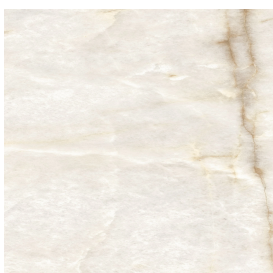

ИЗДЕЛИЕ С ВЫБРАННЫМИ ВАМИ ПАРАМЕТРАМИ.

Артикул:

620810000006

Cube

Раковина 50

Облицовка изделия

Стелларис Кристал
Пьюр Натуральный

Цвета и другие эстетические характеристики плитки на иллюстрациях на сайте являются ориентировочными. Перед покупкой всегда смотрите образцы вживую.