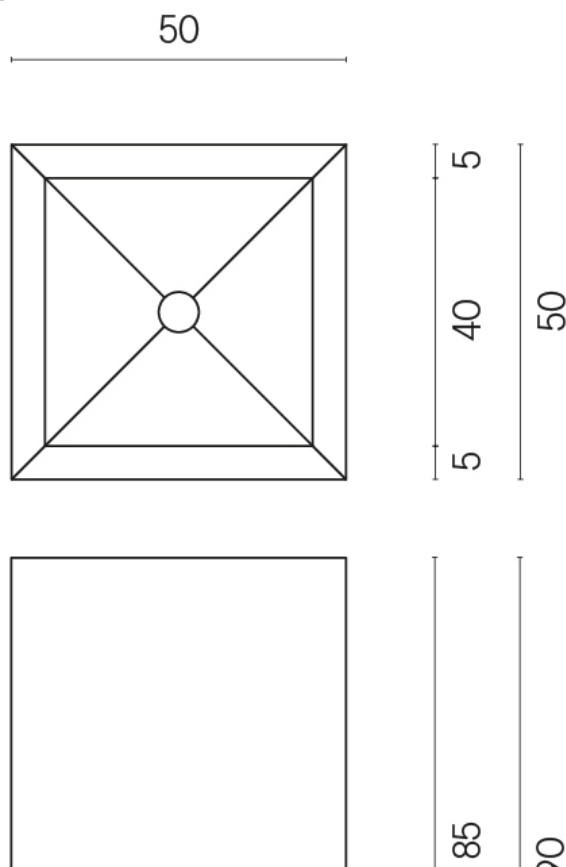

ИЗДЕЛИЕ С ВЫБРАННЫМИ ВАМИ ПАРАМЕТРАМИ.

Артикул:

620810000006

Cube

Раковина 50

Облицовка изделия

Стелларис Элегант
Сильвер
Натуральный

Цвета и другие эстетические характеристики плитки на иллюстрациях на сайте являются ориентировочными. Перед покупкой всегда смотрите образцы вживую.