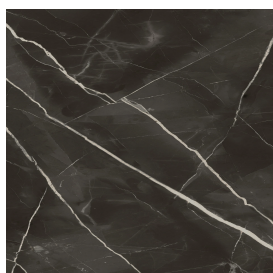

ИЗДЕЛИЕ С ВЫБРАННЫМИ ВАМИ ПАРАМЕТРАМИ.

Артикул:

620810000006

Cube

Раковина 50

Облицовка изделия

Стелларис Абсолют
Блэк Натуральный

Цвета и другие эстетические характеристики плитки на иллюстрациях на сайте являются ориентировочными. Перед покупкой всегда смотрите образцы вживую.