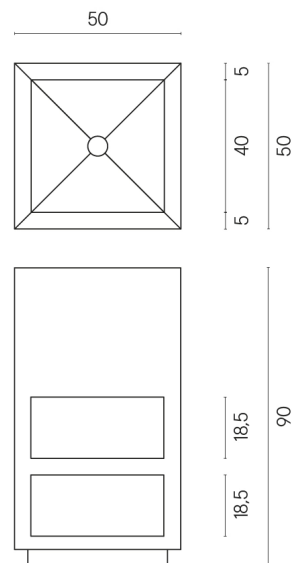

ИЗДЕЛИЕ С ВЫБРАННЫМИ ВАМИ ПАРАМЕТРАМИ.

Артикул:

620810000007

Cube

Раковина Тумба 50

Облицовка изделия

Шарм Эво Калакатта
Натуральный

Цвета и другие эстетические характеристики плитки на иллюстрациях на сайте являются ориентировочными. Перед покупкой всегда смотрите образцы вживую.