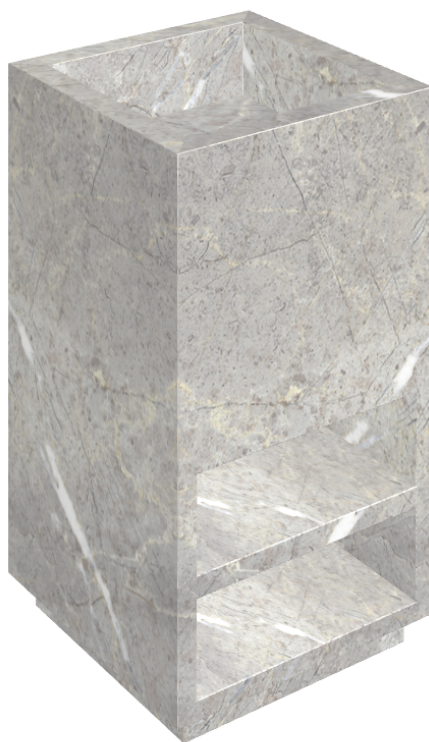

ИЗДЕЛИЕ С ВЫБРАННЫМИ ВАМИ ПАРАМЕТРАМИ.

Артикул:

620810000007

# Cube

Раковина Тумба 50

Облицовка изделия

Шарм Эво  
Импераале  
Натуральный

Цвета и другие эстетические характеристики плитки на иллюстрациях на сайте являются ориентировочными. Перед покупкой всегда смотрите образцы вживую.