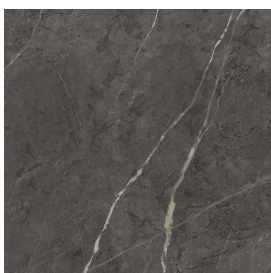

ИЗДЕЛИЕ С ВЫБРАННЫМИ ВАМИ ПАРАМЕТРАМИ.

Артикул:

620810000007

Cube

Раковина Тумба 50

Облицовка изделия

Шарм Эво Антрацит
Натуральный

Цвета и другие эстетические характеристики плитки на иллюстрациях на сайте являются ориентировочными. Перед покупкой всегда смотрите образцы вживую.