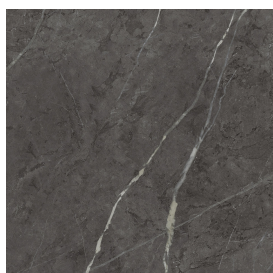

ИЗДЕЛИЕ С ВЫБРАННЫМИ ВАМИ ПАРАМЕТРАМИ.

Артикул:

620810000007

Cube

Раковина Тумба 50

Облицовка изделия

Шарм Эво Антрацит
Натуральный

Цвета и другие эстетические характеристики плитки на иллюстрациях на сайте являются ориентировочными. Перед покупкой всегда смотрите образцы вживую.