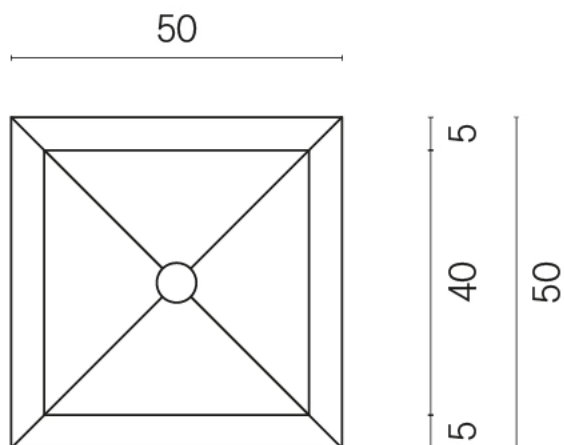

ИЗДЕЛИЕ С ВЫБРАННЫМИ ВАМИ ПАРАМЕТРАМИ.

Артикул:

620810000007

Cube

Раковина Тумба 50

Облицовка изделия

Серфейс Кортен
Натуральный

Цвета и другие эстетические характеристики плитки на иллюстрациях на сайте являются ориентировочными. Перед покупкой всегда смотрите образцы вживую.