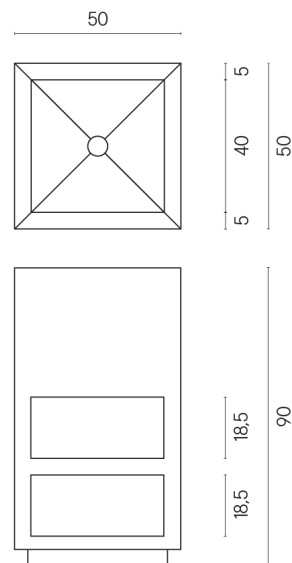

ИЗДЕЛИЕ С ВЫБРАННЫМИ ВАМИ ПАРАМЕТРАМИ.

Артикул: 620810000007

Cube

Раковина Тумба 50

Облицовка изделия

Рум Уайт Стоун
Патинированный

Цвета и другие эстетические характеристики плитки на иллюстрациях на сайте являются ориентировочными. Перед покупкой всегда смотрите образцы вживую.