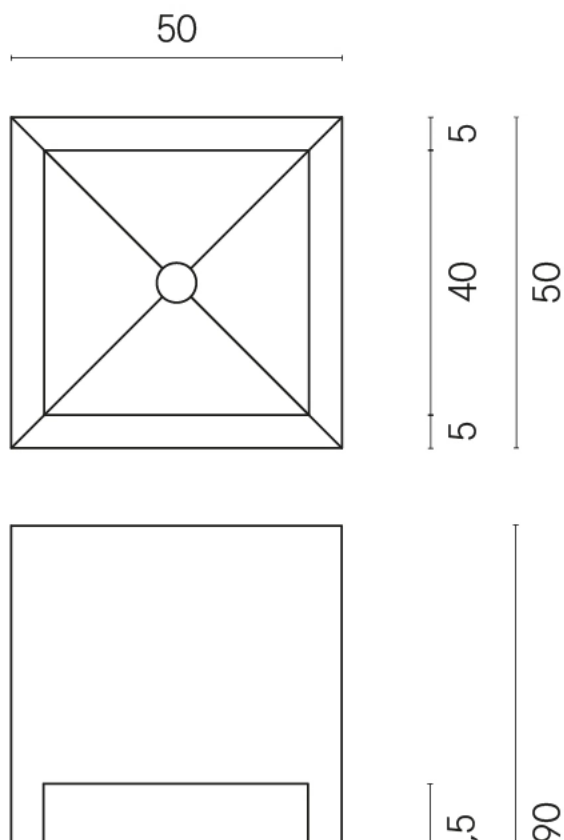

ИЗДЕЛИЕ С ВЫБРАННЫМИ ВАМИ ПАРАМЕТРАМИ.

Артикул:

620810000007

Cube

Раковина Тумба 50

Облицовка изделия

Рум Уайт Стоун
Патинированный

Цвета и другие эстетические характеристики плитки на иллюстрациях на сайте являются ориентировочными. Перед покупкой всегда смотрите образцы вживую.