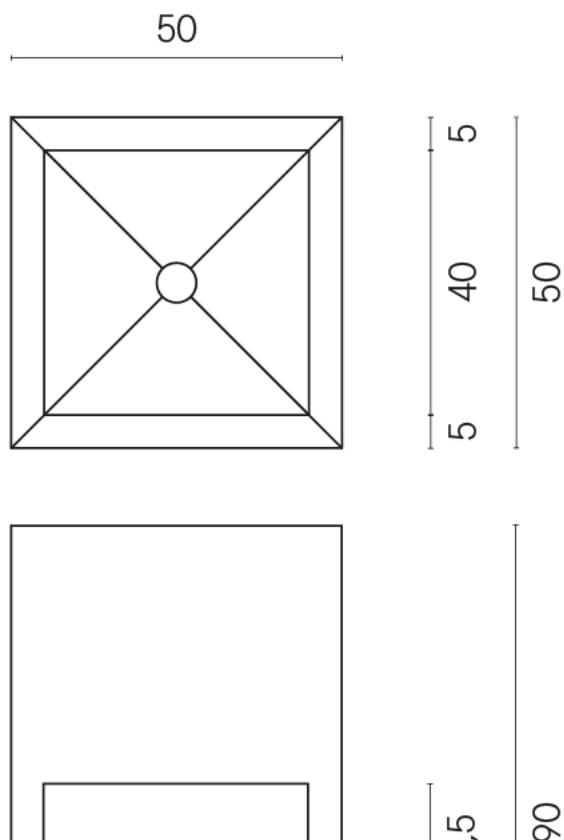

ИЗДЕЛИЕ С ВЫБРАННЫМИ ВАМИ ПАРАМЕТРАМИ.

Артикул:

620810000007

Cube

Раковина Тумба 50

Облицовка изделия

Миллениум Пьюр
Натуральный

Цвета и другие эстетические характеристики плитки на иллюстрациях на сайте являются ориентировочными. Перед покупкой всегда смотрите образцы вживую.