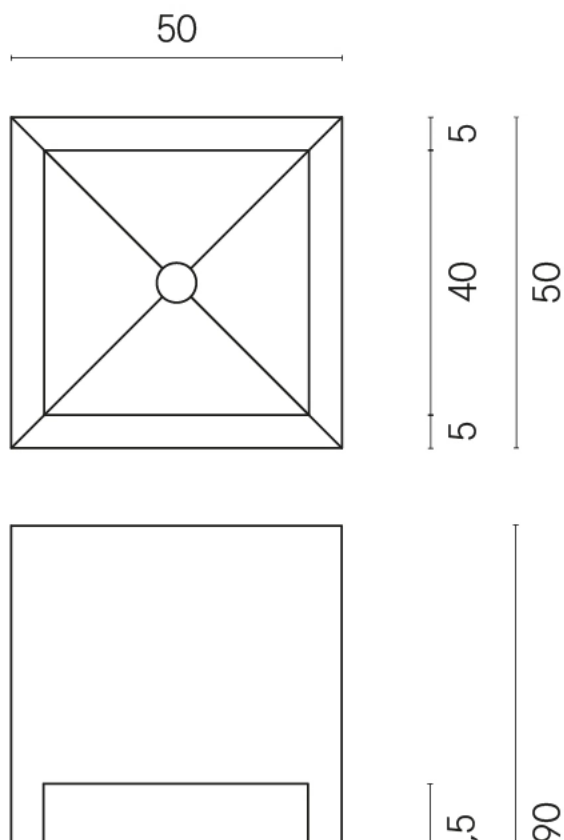

ИЗДЕЛИЕ С ВЫБРАННЫМИ ВАМИ ПАРАМЕТРАМИ.

Артикул:

620810000007

Cube

Раковина Тумба 50

Облицовка изделия

Скайфолл Гриджио
Альпино
Натуральный

Цвета и другие эстетические характеристики плитки на иллюстрациях на сайте являются ориентировочными. Перед покупкой всегда смотрите образцы вживую.