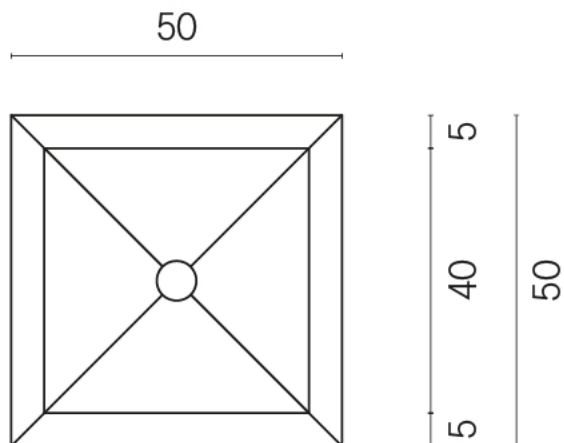

ИЗДЕЛИЕ С ВЫБРАННЫМИ ВАМИ ПАРАМЕТРАМИ.

Артикул:

620810000007

Cube

Раковина Тумба 50

Облицовка изделия

Шарм Делюкс
Сахара Нуар
Натуральный

Цвета и другие эстетические характеристики плитки на иллюстрациях на сайте являются ориентировочными. Перед покупкой всегда смотрите образцы вживую.