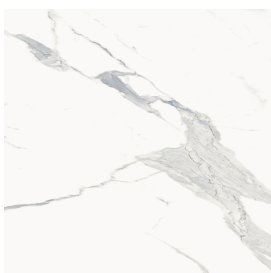

ИЗДЕЛИЕ С ВЫБРАННЫМИ ВАМИ ПАРАМЕТРАМИ.

Артикул:

620810000007

Cube

Раковина Тумба 50

Облицовка изделия

Стелларис
Статуарио Уайт
Натуральный

Цвета и другие эстетические характеристики плитки на иллюстрациях на сайте являются ориентировочными. Перед покупкой всегда смотрите образцы вживую.