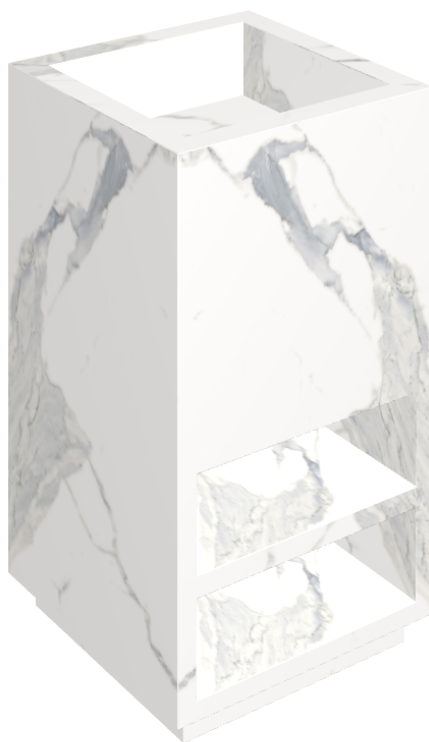

ИЗДЕЛИЕ С ВЫБРАННЫМИ ВАМИ ПАРАМЕТРАМИ.

Артикул:

620810000007

# Cube

Раковина Тумба 50

Облицовка изделия

Стелларис  
Статуарио Уайт  
Натуральный

Цвета и другие эстетические характеристики плитки на иллюстрациях на сайте являются ориентировочными. Перед покупкой всегда смотрите образцы вживую.