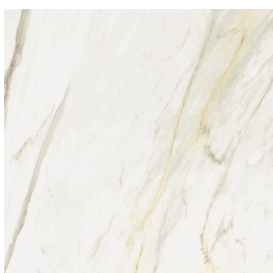

## Раковина Тумба 50

Облицовка изделия

Стелларис Каррара  
Айвори Натуральный

Цвета и другие эстетические характеристики плитки на иллюстрациях на сайте являются ориентировочными. Перед покупкой всегда смотрите образцы вживую.