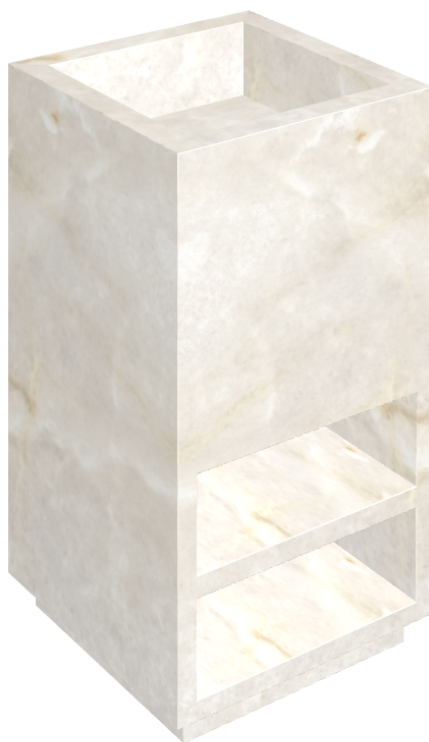

ИЗДЕЛИЕ С ВЫБРАННЫМИ ВАМИ ПАРАМЕТРАМИ.

Артикул:

620810000007

# Cube

Раковина Тумба 50

Облицовка изделия

Стелларис Кристал  
Пьюр Натуральный

Цвета и другие эстетические характеристики плитки на иллюстрациях на сайте являются ориентировочными. Перед покупкой всегда смотрите образцы вживую.