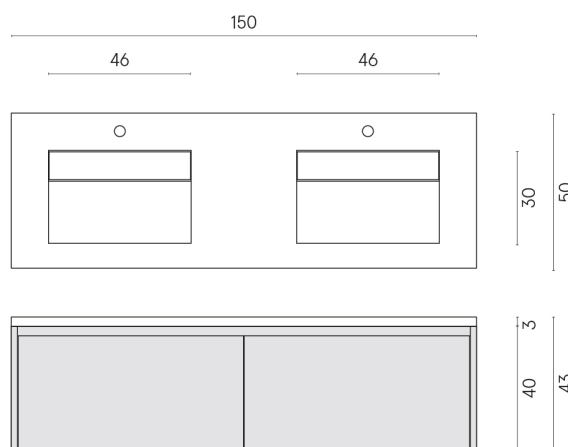

ИЗДЕЛИЕ С ВЫБРАННЫМИ ВАМИ ПАРАМЕТРАМИ.

Артикул:

620810000027

Fly Air

Двойная Раковина 150
Black

Облицовка изделия

Контемпора Карбон
Натуральный

Цвета и другие эстетические характеристики плитки на иллюстрациях на сайте являются ориентировочными. Перед покупкой всегда смотрите образцы вживую.