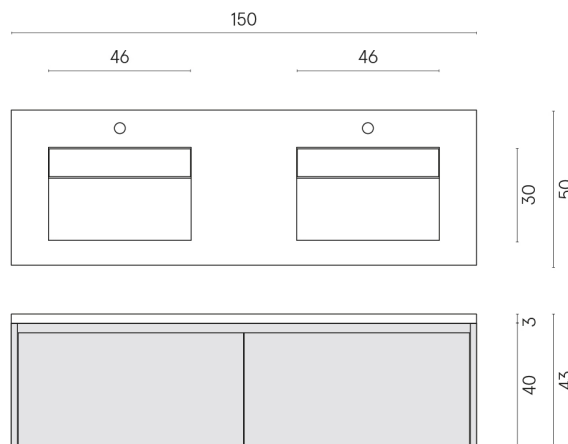

ИЗДЕЛИЕ С ВЫБРАННЫМИ ВАМИ ПАРАМЕТРАМИ.

Артикул:

620810000027

Fly Air

Двойная Раковина 150
Black

Облицовка изделия
Контемпора Карбон
Натуральный

Цвета и другие эстетические характеристики плитки на иллюстрациях на сайте являются ориентировочными. Перед покупкой всегда смотрите образцы вживую.