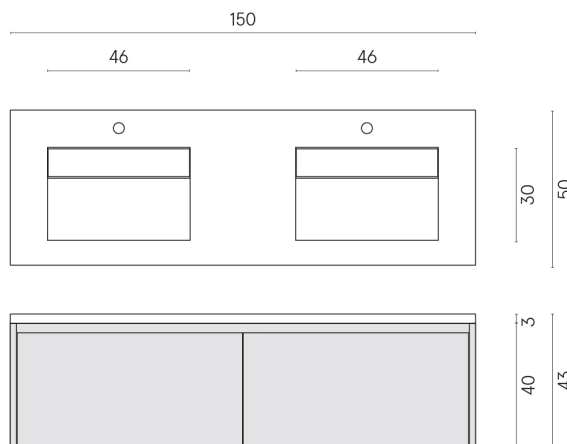

ИЗДЕЛИЕ С ВЫБРАННЫМИ ВАМИ ПАРАМЕТРАМИ.

Артикул: 620810000027

Fly Air

Двойная Раковина 150
Black

Облицовка изделия

Шарм Экстра Лаза
Натуральный

Цвета и другие эстетические характеристики плитки на иллюстрациях на сайте являются ориентировочными. Перед покупкой всегда смотрите образцы вживую.