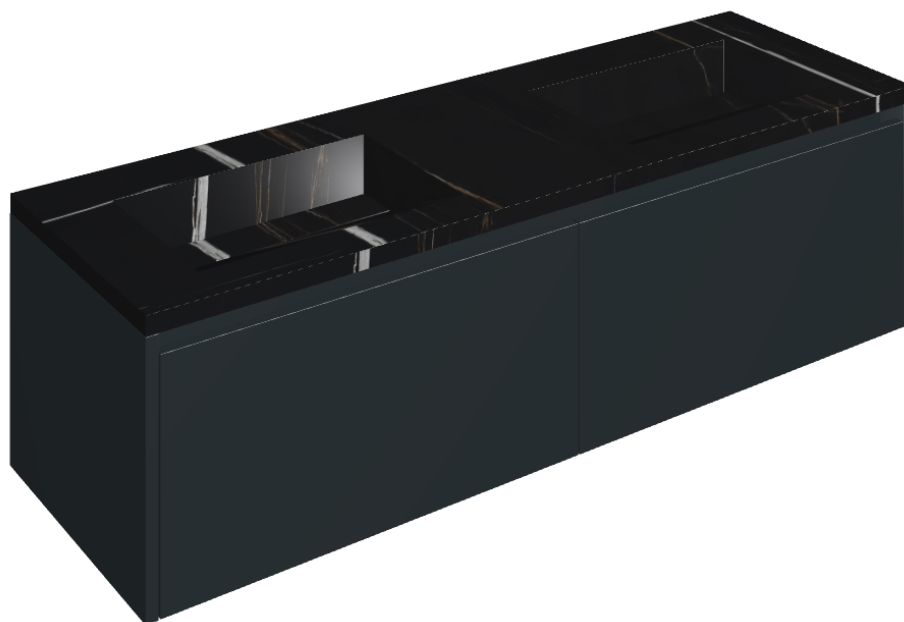

ИЗДЕЛИЕ С ВЫБРАННЫМИ ВАМИ ПАРАМЕТРАМИ.

Артикул: 620810000027

Fly Air

Двойная Раковина 150
Black

Облицовка изделия

Шарм Делюкс
Сахара Нуар
Натуральный

Цвета и другие эстетические характеристики плитки на иллюстрациях на сайте являются ориентировочными. Перед покупкой всегда смотрите образцы вживую.