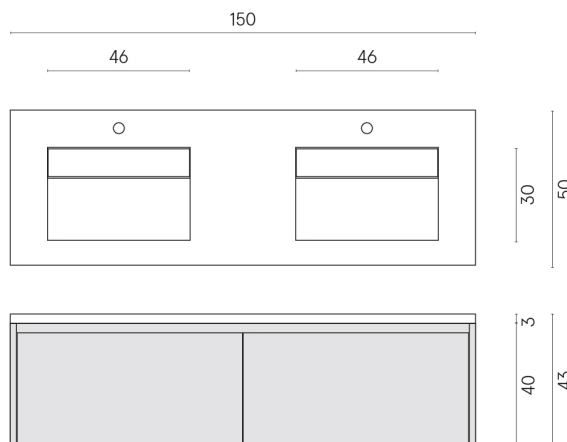

ИЗДЕЛИЕ С ВЫБРАННЫМИ ВАМИ ПАРАМЕТРАМИ.

Артикул: 620810000027

Fly Air

Двойная Раковина 150
Black

Облицовка изделия

Шарм Эдванс Кремо
Деликато
Натуральный

Цвета и другие эстетические характеристики плитки на иллюстрациях на сайте являются ориентировочными. Перед покупкой всегда смотрите образцы вживую.