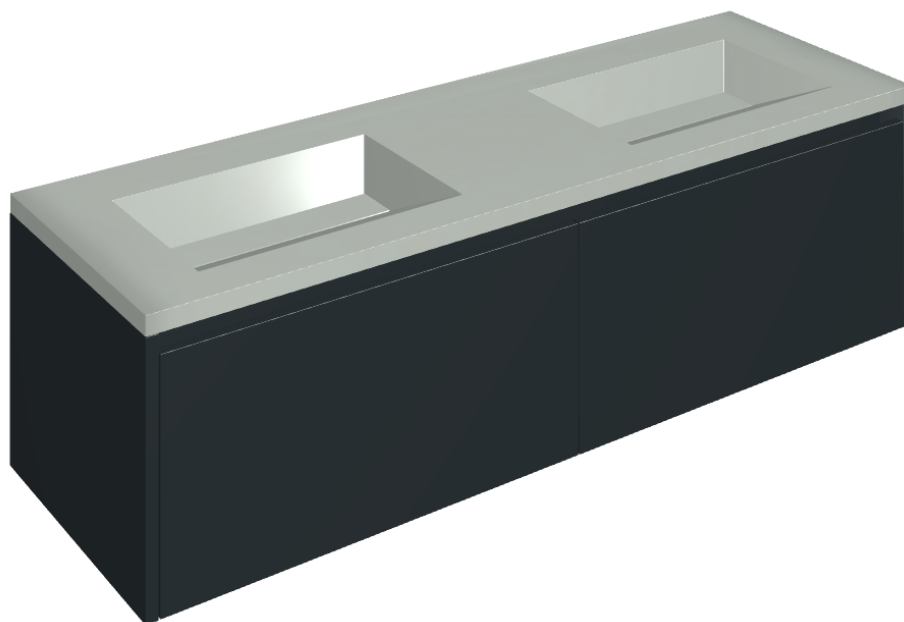

ИЗДЕЛИЕ С ВЫБРАННЫМИ ВАМИ ПАРАМЕТРАМИ.

Артикул:

620810000027

# Fly Air

Двойная Раковина 150  
Black

Облицовка изделия

Метрополис Гласс  
Скай Люкс

Цвета и другие эстетические характеристики плитки на иллюстрациях на сайте являются ориентировочными. Перед покупкой всегда смотрите образцы вживую.