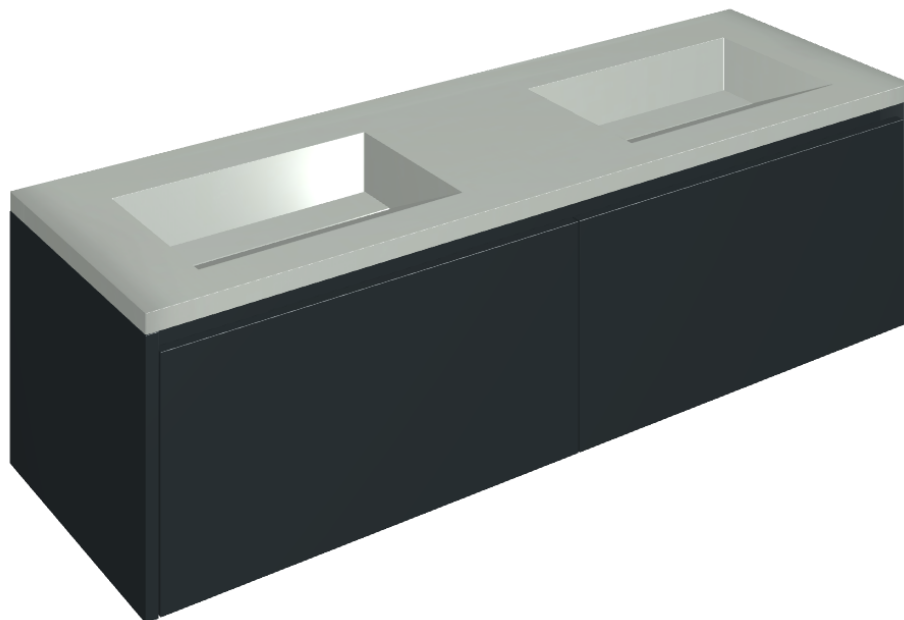

ИЗДЕЛИЕ С ВЫБРАННЫМИ ВАМИ ПАРАМЕТРАМИ.

Артикул:

620810000027

Fly Air

Двойная Раковина 150
Black

Облицовка изделия

Метрополис Гласс
Скай Люкс

Цвета и другие эстетические характеристики плитки на иллюстрациях на сайте являются ориентировочными. Перед покупкой всегда смотрите образцы вживую.