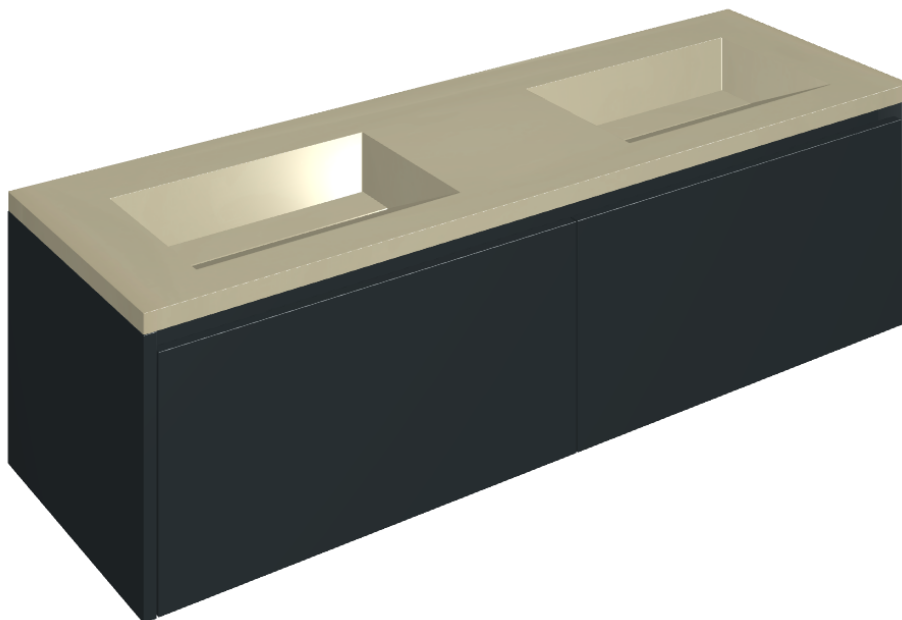

ИЗДЕЛИЕ С ВЫБРАННЫМИ ВАМИ ПАРАМЕТРАМИ.

Артикул:

620810000027

# Fly Air

Двойная Раковина 150  
Black

Облицовка изделия

Метрополис Гласс  
Сэнд Люкс

Цвета и другие эстетические характеристики плитки на иллюстрациях на сайте являются ориентировочными. Перед покупкой всегда смотрите образцы вживую.