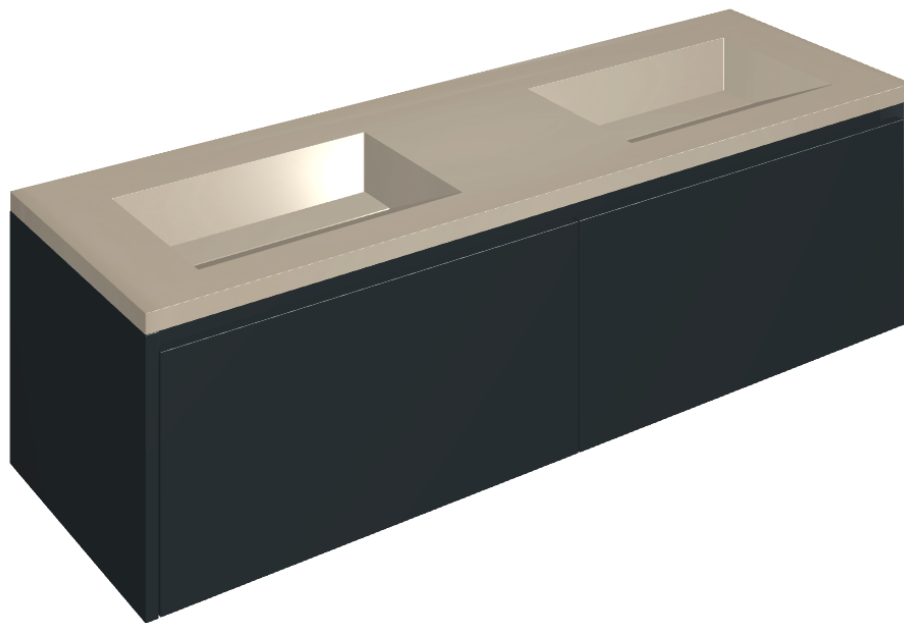

ИЗДЕЛИЕ С ВЫБРАННЫМИ ВАМИ ПАРАМЕТРАМИ.

Артикул:

620810000027

Fly Air

Двойная Раковина 150
Black

Облицовка изделия

Метрополис Гласс
Паудер Люкс

Цвета и другие эстетические характеристики плитки на иллюстрациях на сайте являются ориентировочными. Перед покупкой всегда смотрите образцы вживую.