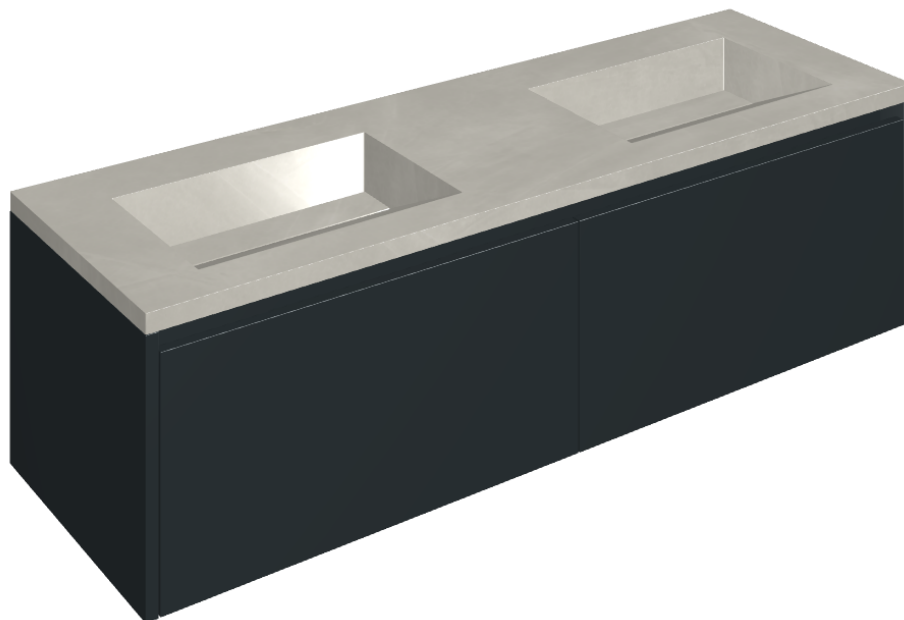

ИЗДЕЛИЕ С ВЫБРАННЫМИ ВАМИ ПАРАМЕТРАМИ.

Артикул:

620810000027

Fly Air

Двойная Раковина 150
Black

Облицовка изделия

Континуум Сильвер
Натуральный

Цвета и другие эстетические характеристики плитки на иллюстрациях на сайте являются ориентировочными. Перед покупкой всегда смотрите образцы вживую.