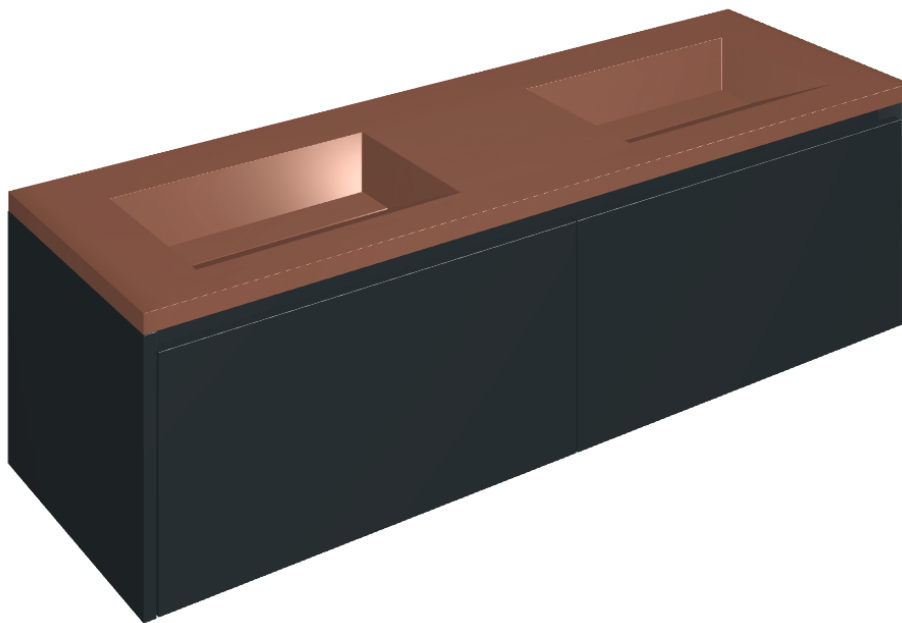

ИЗДЕЛИЕ С ВЫБРАННЫМИ ВАМИ ПАРАМЕТРАМИ.

Артикул: 620810000027

Fly Air

Двойная Раковина 150
Black

Облицовка изделия

Этернум Гласс
Корал Люкс

Цвета и другие эстетические характеристики плитки на иллюстрациях на сайте являются ориентировочными. Перед покупкой всегда смотрите образцы вживую.