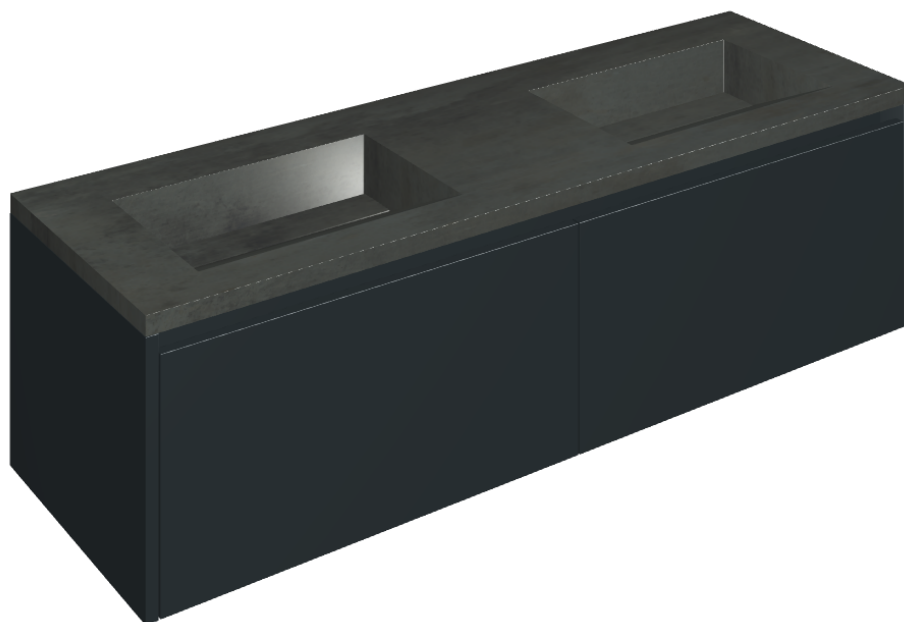

ИЗДЕЛИЕ С ВЫБРАННЫМИ ВАМИ ПАРАМЕТРАМИ.

Артикул:

620810000027

# Fly Air

Двойная Раковина 150  
Black

Облицовка изделия

Серфейс Стил  
Натуральный

Цвета и другие эстетические характеристики плитки на иллюстрациях на сайте являются ориентировочными. Перед покупкой всегда смотрите образцы вживую.